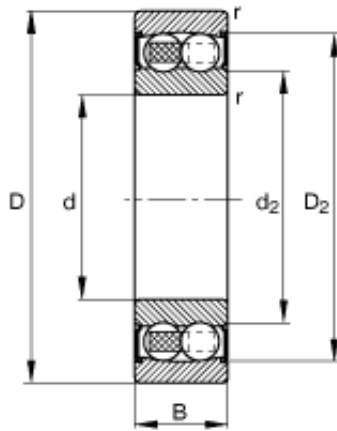

### 35 mm x 72 mm x 23 mm FAG 2207-2RS-TVH self aligning ball bearings

Bearing No. 2207-2RS-TVH

2207-2RS-TVH Bearing 2D drawings and 3D CAD models

Size	35x72x23 mm
Bore Diameter	35 mm
Outer Diameter	72 mm
Width	23 mm
d	35 mm
D	72 mm
B	23 mm
$D_2$	64,3 mm
$D_{a \max}$	65 mm
$d_{a \min}$	42 mm
$r_{a \max}$	1 mm
$r_{\min}$	1,1 mm
m	0,442 kg / Weight
$C_r$	16000 N / Dynamic load rating (radial)
e	0,22
$Y_1$	2,8
$Y_2$	4,34
$C_{0r}$	5100 N / Static load rating (radial)
$Y_0$	2,94
$n_G$	7000 1/min / Limiting speed
$n_B$	1/min / Reference speed
$C_{ur}$	315 N / Fatigue limit load, radial